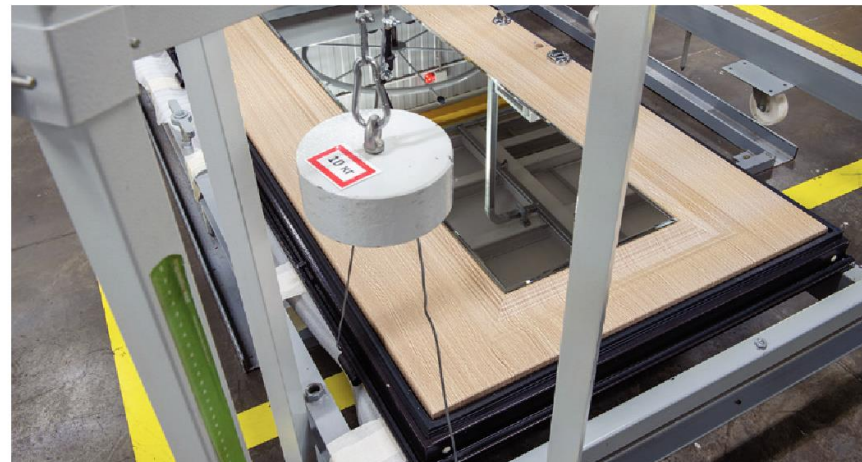

45 единиц роботизированного оборудования

117 станков с программным управлением

38 автоматических линий

Компания Torex
Уникальная Испытательная Лаборатория

Проверка дверей на уровень звукоизоляции

Проверка конструкции на сопротивление статическим нагрузкам

Проверка конструкции в стенде циклических нагрузок
(открывание и закрывание)

Проверка материалов и комплектующих на устойчивость к агрессивной среде
(камера соляного тумана)

Проверка замков и фурнитуры на износостойкость