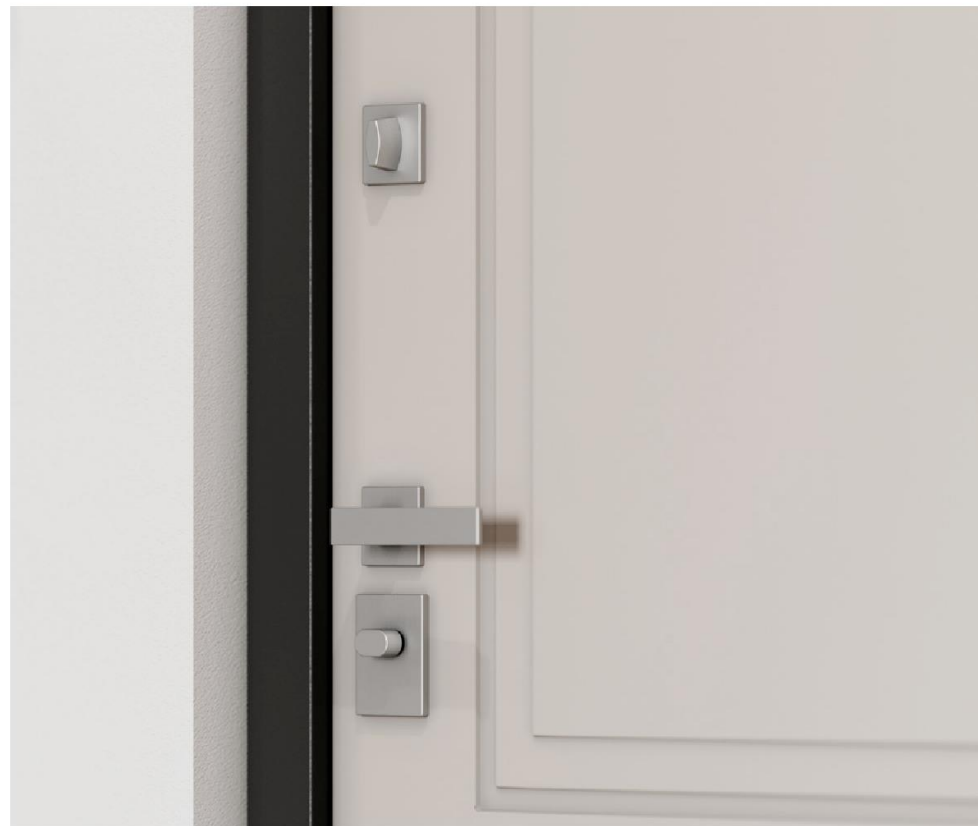

Замки российского производства Гардиан

Российский двухсистемный замок с перекодируемым сувальдным механизмом.

1. Возможность многократной перекодировки позволяет не менять замок по окончании ремонтных работ или при потере ключа.
   - Изначально замок установлен на открывание «строительным» ключом. Пять «хозяйских» ключей входят в комплект поставки.
   - Возможность приобрести новый комплект «хозяйских» ключей и произвести новую перекодировку.
2. Будьте уверены в абсолютной защите Ваших близких и имущества.

Итальянская замковая система Securemme 2600

Итальянское производство обеспечивает европейские стандарты качества.

1. Поддерживает функцию единоразовой перекодировки секретной части.
   - Пластиковая карта владельца исключает возможность несанкционированного копирования ключей.
   - Цилиндр защищен от высверливания, вскрытия отмычками, слома.
2. Гарантирует превосходную безопасность Вашей квартиры или дома.