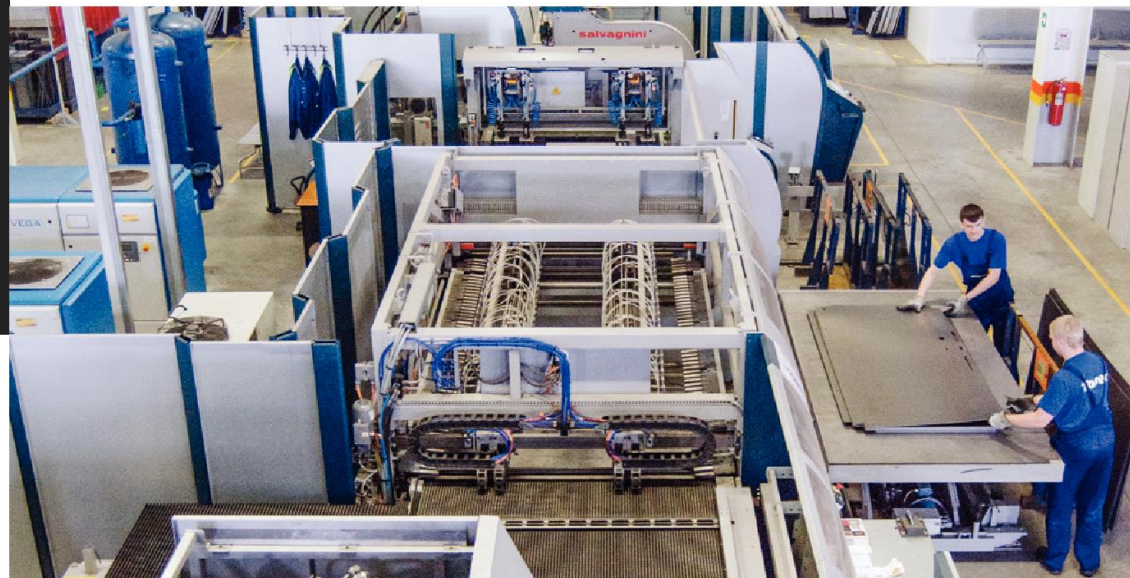

Фирменных торговых точек

Компания Torex
Современное производство
европейского уровня

Производственные комплексы компании представлены самым современным оборудованием крупнейших европейских производителей, созданным специально для завода Torex. В России аналогов этому оборудованию нет.

45 единиц роботизированного оборудования

117 станков с программным управлением

38 автоматических линий

Компания Torex
Уникальная Испытательная Лаборатория

Проверка дверей на уровень звукоизоляции

Проверка конструкции на сопротивление статическим нагрузкам