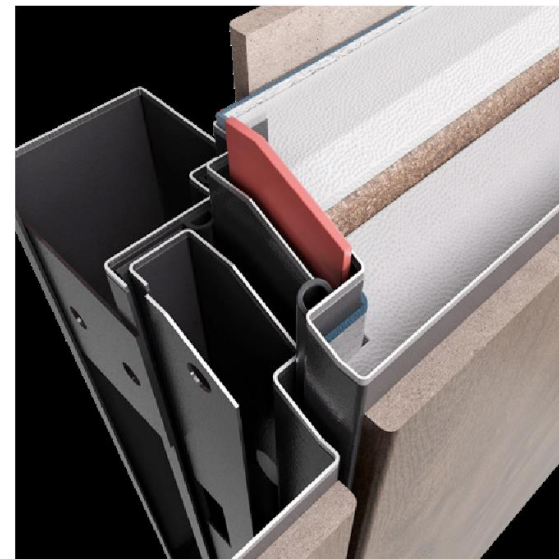

Терморазрыв в коробе